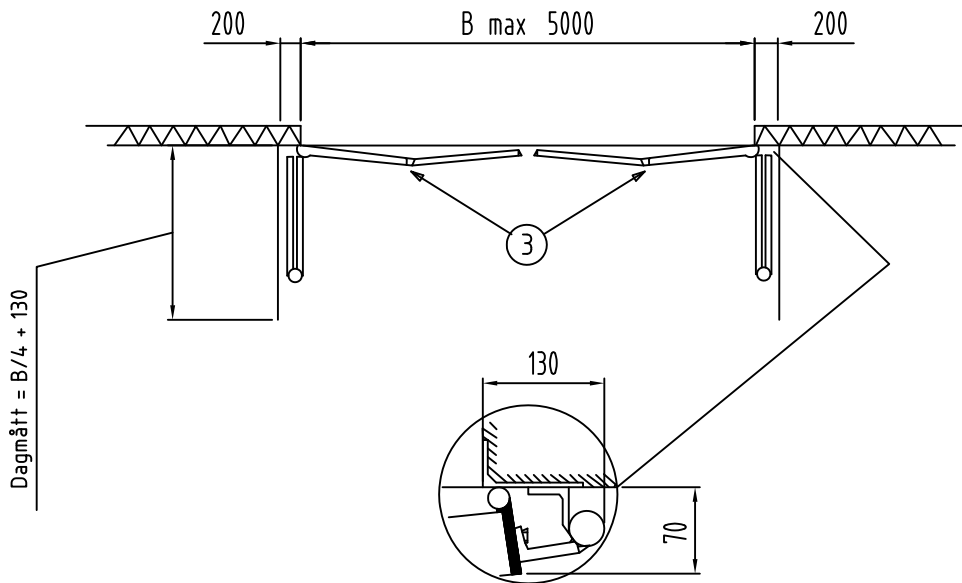

VY FRÅN UPPSÄTTNINGSSIDAN

MANUELL 4-DELAD VIKPORT

Datum

Projekt

ACAD2004

Format A4 Enhet mm.

Revision

1

- 1: Fönsterplacering & storlek enligt kundens önskemål.
- 2: Droppbleck ingår ej.
- 3: Låsning portblad infälld alt. utanpåliggande spanjolett.
- 4: Gångdörrsöppning Dagmått = $B/4 - 170$