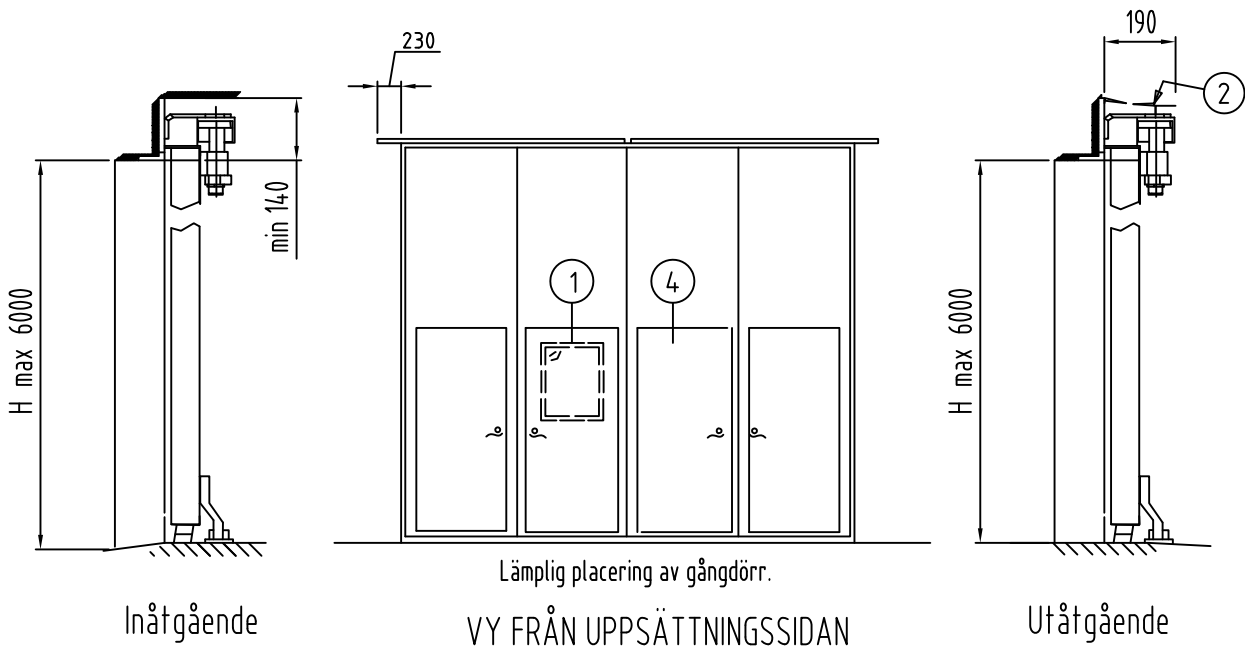

VY FRÅN UPPSÄTTNINGSSIDAN

MANUELL 4-DELAD VIKPORT

Datum

Projekt

ACAD2004

Format A4 Enhet mm.

Revision

1

1. 1: Fönsterplacering & storlek enligt kundens önskemål.
2. 2: Droppbleck ingår ej.
3. 3: Låsning portblad infälld alt. utanpåliggande spanjolett.
4. 4: Gångdörrsöppning Dagmått = $B/4 - 170$