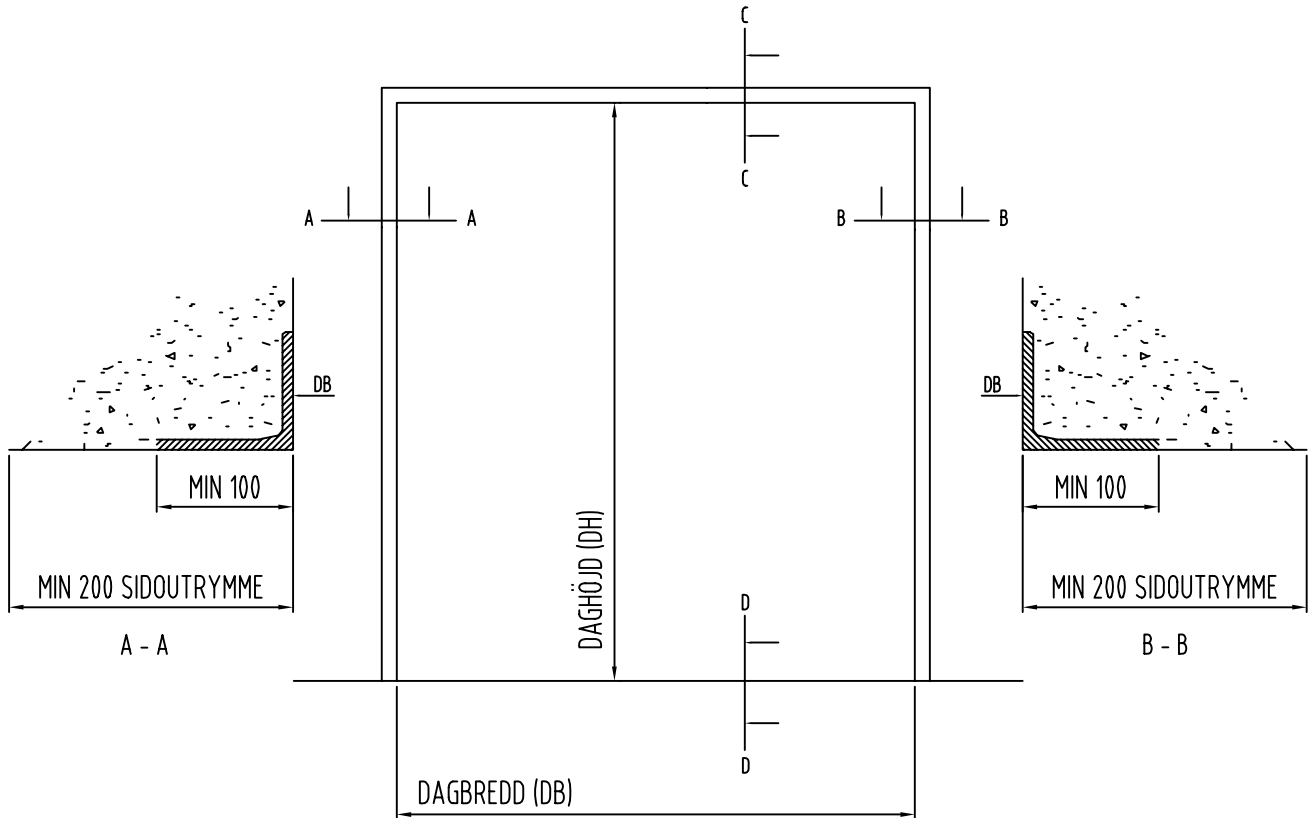

VY FRÅN UPPSÄTTNINGSSIDAN

MANUELL VIKPORT INÅTGÅENDE MED SLÄPLIST

Datum
2006/05/24

VIKTIGT!
KARM RUNT OM MÅSTE LIVA

Projekt
ACAD2004

Format A4 Enhet mm.

Revision
1

* HÖJD UTRYMME FÖR 5, 6 & 8 - DELADE KRÄVER MIN 140mm
DÅ BÄR & STYRBESLAG ANVÄNDS.