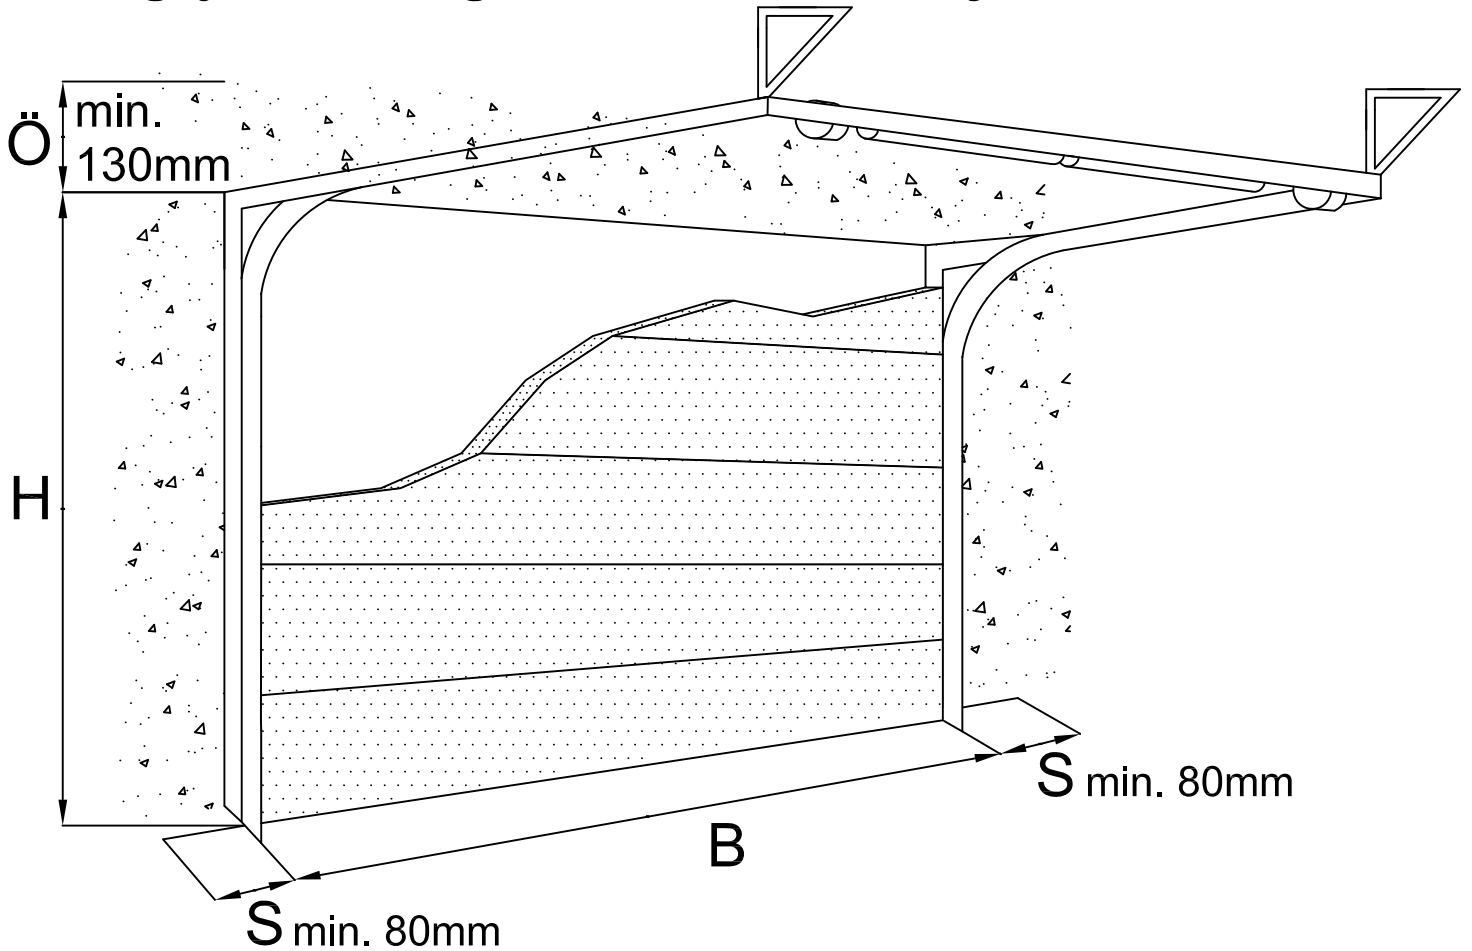

Måttguide

Låglyftbeslag med torsionsfjädrar bak

Portstorlek

Storlek på ditt porthål:

Bredd (B) mm

Höjd (H) mm

Överhöjd (Ö) mm

Platskrav

Sidoplats (S): min. mm.

Även längs porten in i lokalen.

Kontrollera i övrigt

Golvet vid port.

Det skall vara plant och vågrätt

för att porten skall kunna sluta helt tätt.